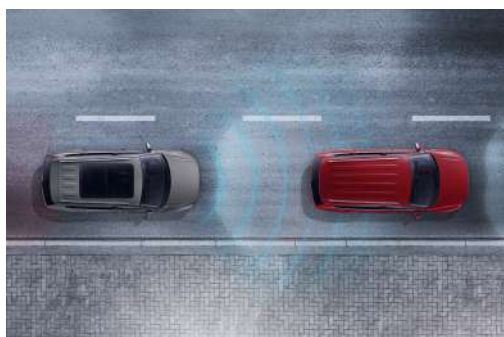

04 Opties

Boek nu een proefrit
op [volkswagen.nl](https://www.volkswagen.nl)

	Netto Catalogusprijs Excl. BTW	Consumenten- adviesprijs Incl. BTW	Life Business	R-Line Business
Diefstalalarm	€ 0	0	●	●
Reservewiel, plaatsbesparend - 18 inch stalen reservewiel - Krik en moersleutel	€ 91	110	○	○
Zij-airbags achter - Knie-airbag voor bestuurder - Zij-airbags en gordelspanners achter - Akoestisch en optisch signaal bij niet dragen van gordels achter	€ 331	400	○	●

Adaptive Cruise Control is standaard. In de file kan De Tiguan Allspace op die manier automatisch afremmen en optrekken (bij uitrusting met de optionele automatische DSG transmissie). In combinatie met een optioneel navigatiesysteem wordt die ACC uitgebreid met functies als anticiperende snelheidsregeling en bochtenassistentie. Je wordt dan ook geholpen om je aan de maximumsnelheid te houden doordat het systeem de plaatselijk geldende snelheidsvoorschriften overneemt. Bovendien kan het systeem aan de hand van routegegevens uit de navigatie de snelheid van de auto aanpassen in bochten, op kruisingen of afslagen en in het rotondeverkeer.